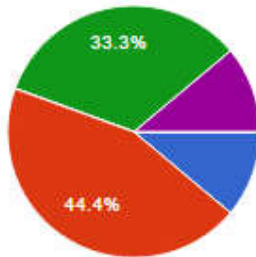

Votre filière

S	1	11.1%
ES	4	44.4%
L	0	0%
STSS	3	33.3%
STMG	1	11.1%
BAC Pro	0	0%
Other	0	0%