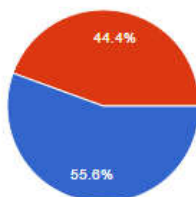

Je ne suis pas bon en langues	4	57.1%
Je ne suis pas intéressé par l'international	2	28.6%
Je ne suis pas intéressé par le commerce	3	42.9%
Je ne veux faire mes études supérieures à Mana	2	28.6%
Other	0	0%

Comptez-vous mettre le BTS CI de Mana dans vos vœux Postbac ?