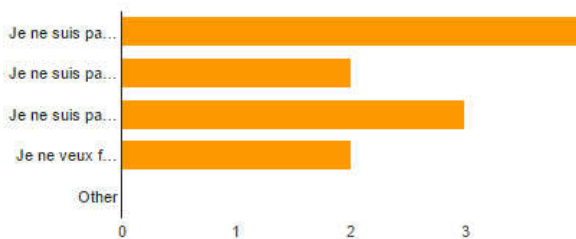

Je suis bon en langues	1	25%
Je suis intéressé par l'international	2	50%
Je suis intéressé par le commerce	1	25%
Je veux poursuivre mes études à Mana	1	25%
Other	0	0%

Si non, pourquoi ?