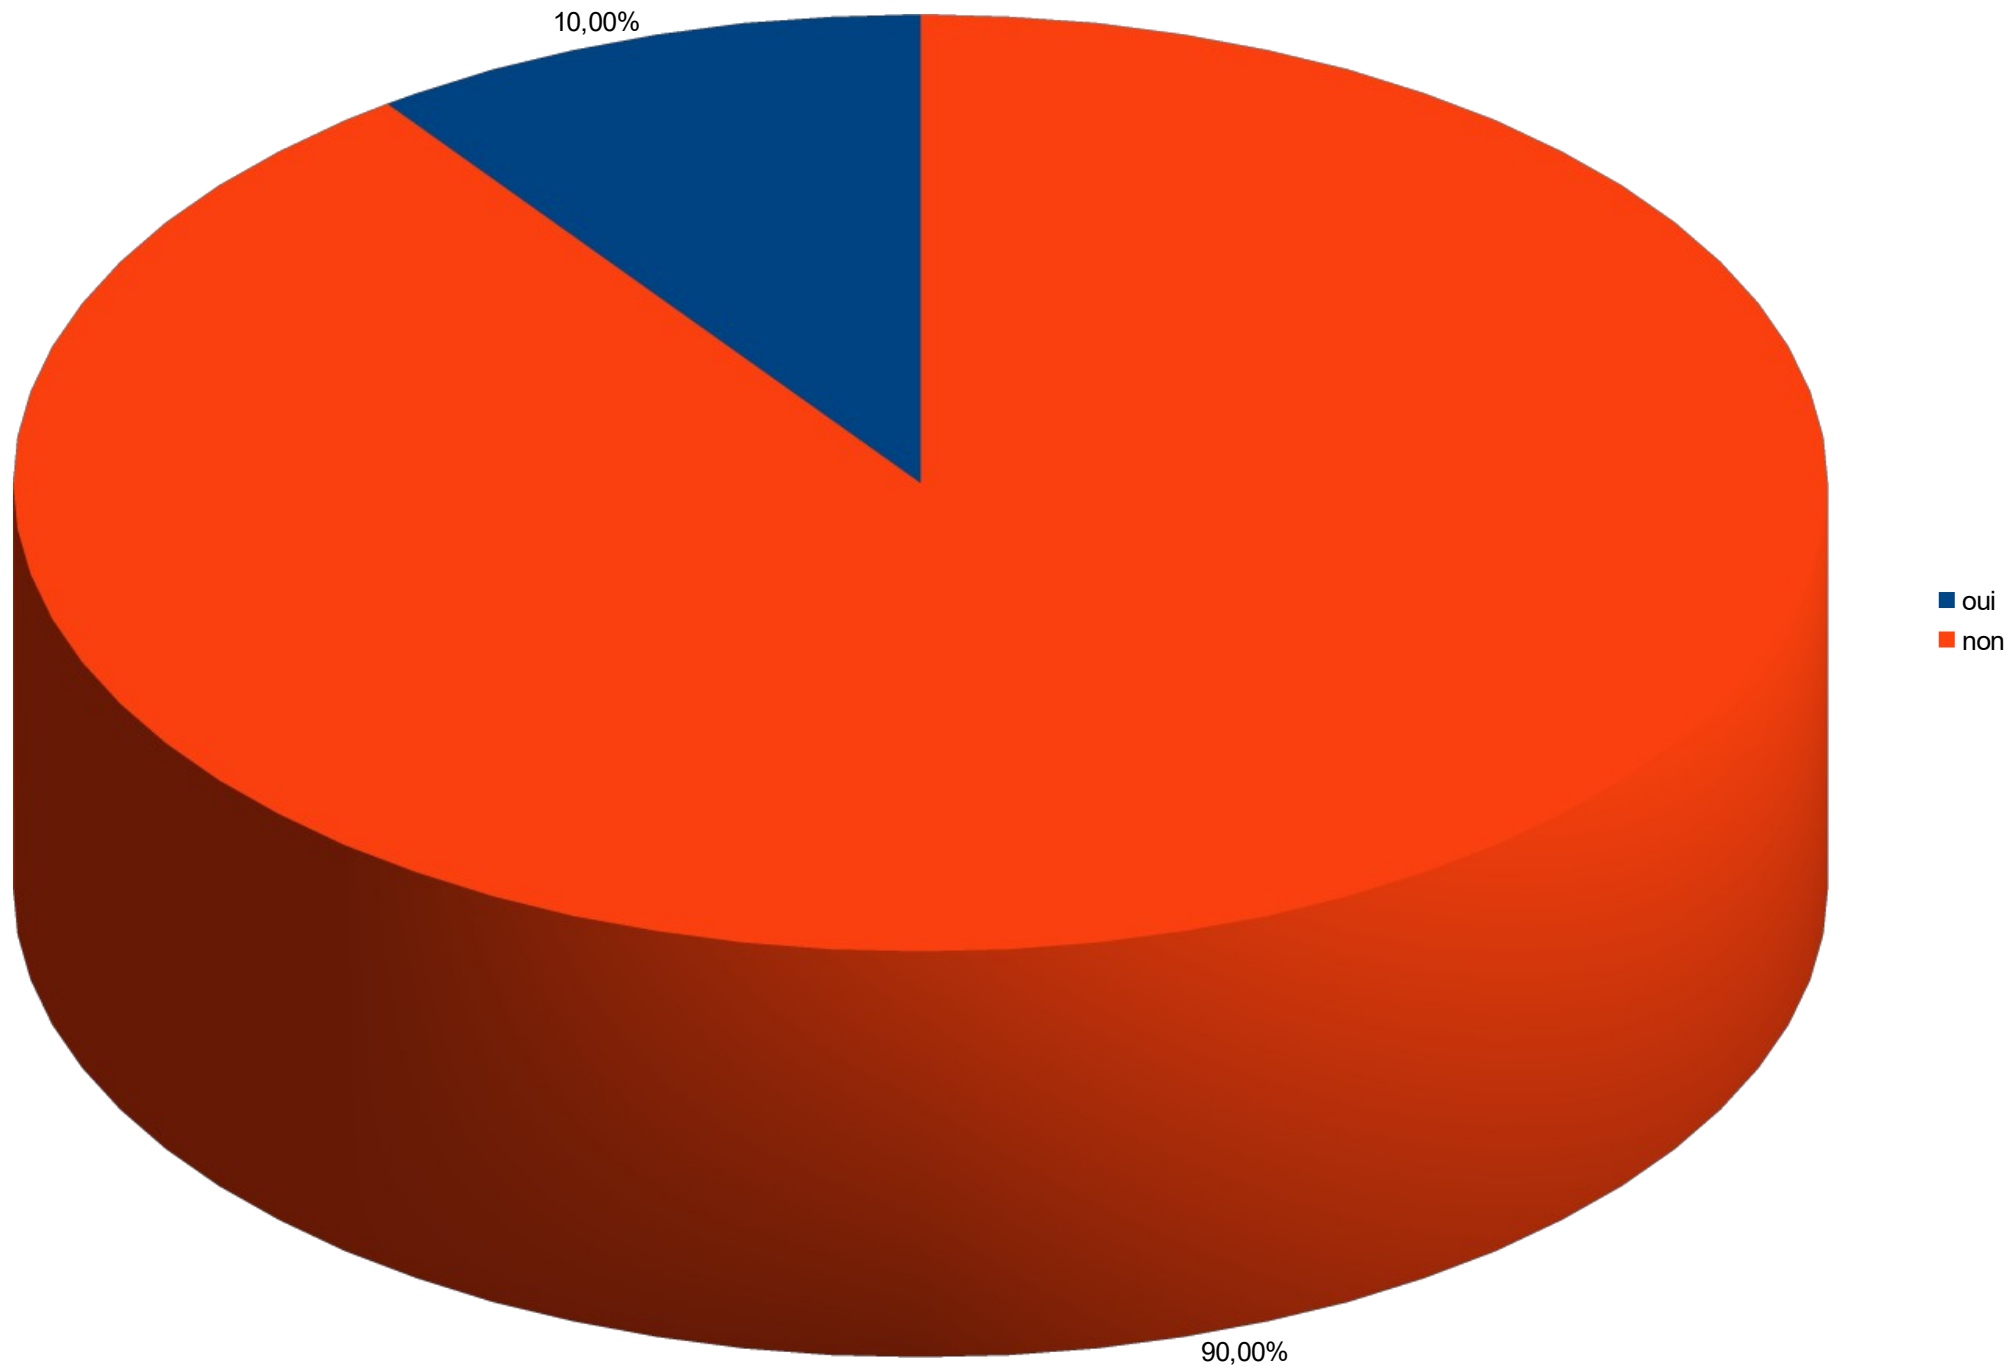

Rencontre Lycéens – Mairie de Mana 13 octobre 2015

Résultats des sondages réalisés par les élèves de
1ère ES du LPO Elfort de Mana du 30 septembre
au 7 octobre 2015

Sondages réalisés auprès de 307 lycéens du LPO Elfort de Mana

Auriez-vous envie de vivre votre vie d'adulte à Mana?

oui
non

Comment trouvez-vous la commune de Mana?

Trouvez-vous la commune de Mana suffisamment aménagée?

Appréciez-vous le fait d'avoir une piscine à Mana?

Sondage réalisé auprès de 60 élèves du LPO Elfort de Mana

Qu'aimeriez-vous avoir à Mana en priorité pour rendre votre vie plus agréable?

Imagine Mana en 2030

Productions artistiques et littéraires réalisées
par les élève de 1ère L du LPO Elfort de Mana