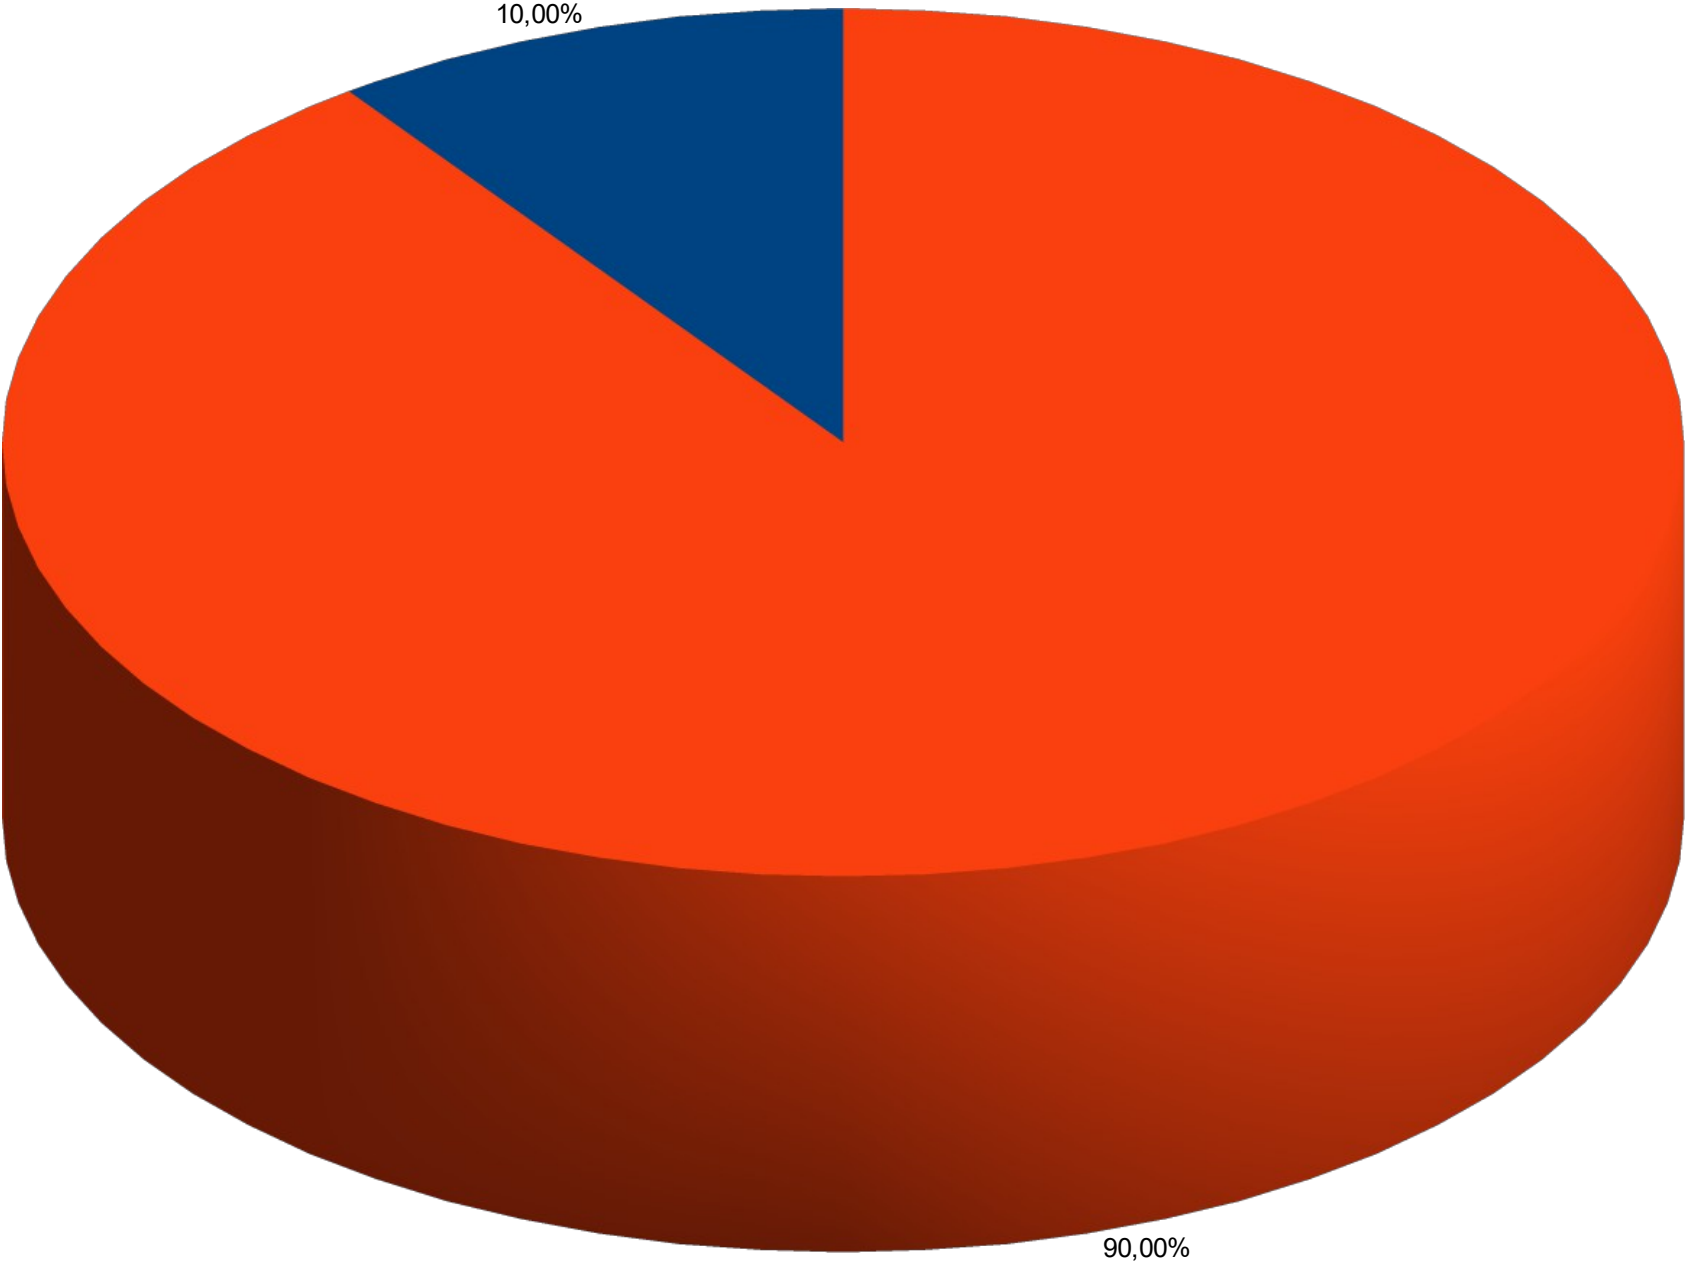

Rencontre Lycéens – Mairie de Mana 13 octobre 2015

Résultats des sondages réalisés par les élèves de
1ère ES du LPO Elfort de Mana du 30 septembre
au 7 octobre 2015

Sondages réalisés auprès de 307 lycéens du LPO Elfort de Mana

Auriez-vous envie de vivre votre vie d'adulte à Mana?

oui
non

Comment trouvez-vous la commune de Mana?

Trouvez-vous la commune de Mana suffisamment aménagée?

Appréciez-vous le fait d'avoir une piscine à Mana?

Sondage réalisé auprès de 60 élèves du LPO Elfort de Mana

Qu'aimeriez-vous avoir à Mana en priorité pour rendre votre vie plus agréable?

Imagine Mana en 2030

Productions artistiques et littéraires réalisées
par les élève de 1ère L du LPO Elfort de Mana