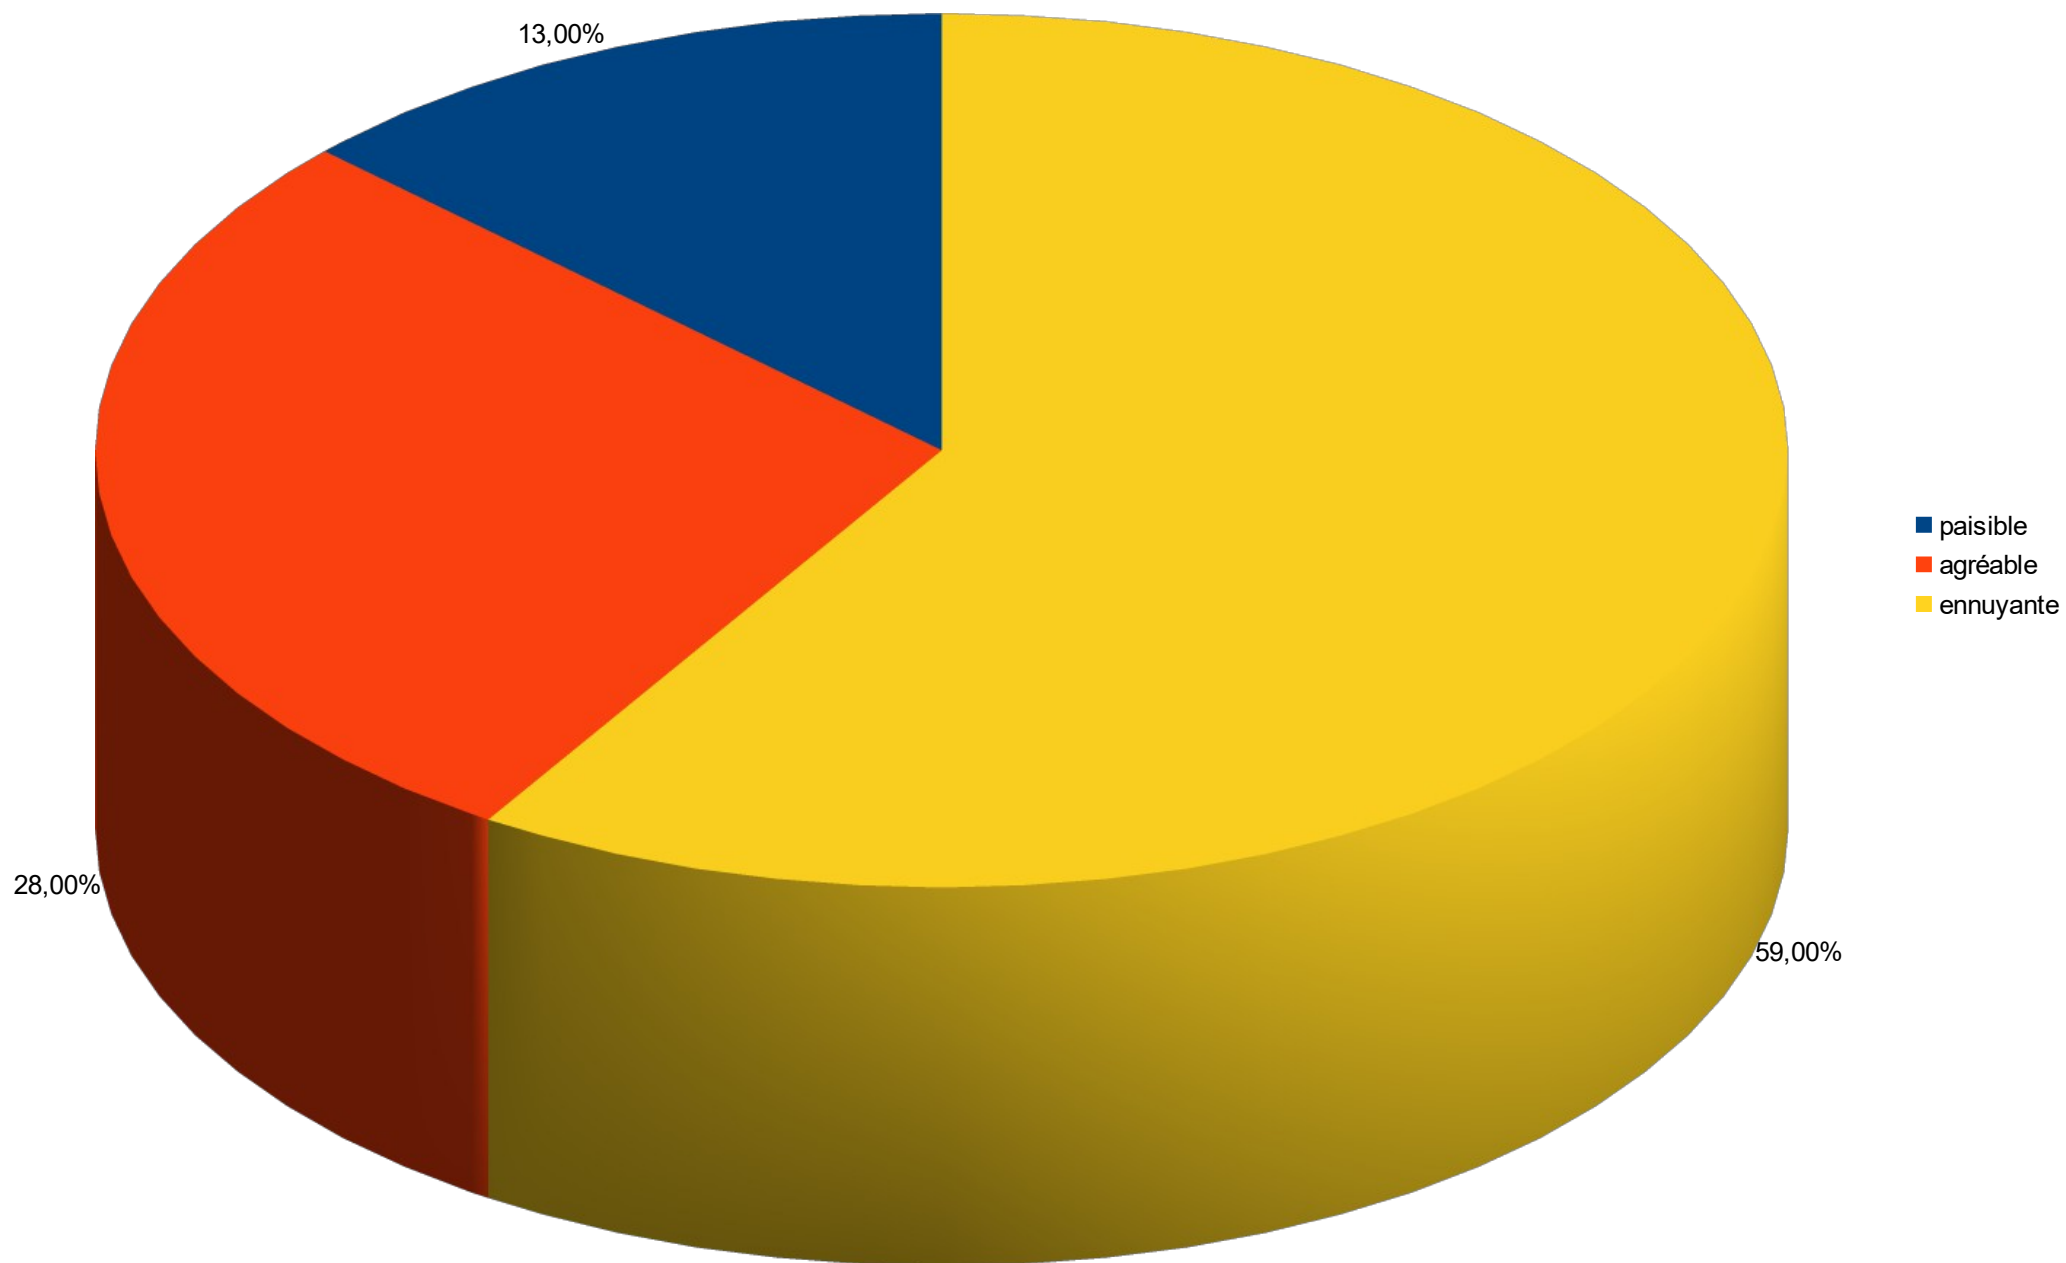

Rencontre Lycéens – Mairie de Mana 13 octobre 2015

Résultats des sondages réalisés par les élèves de
1ère ES du LPO Elfort de Mana du 30 septembre
au 7 octobre 2015

Sondages réalisés auprès de 307 lycéens du LPO Elfort de Mana

Auriez-vous envie de vivre votre vie d'adulte à Mana?

oui
non

Comment trouvez-vous la commune de Mana?

Trouvez-vous la commune de Mana suffisamment aménagée?

Appréciez-vous le fait d'avoir une piscine à Mana?

Sondage réalisé auprès de 60 élèves du LPO Elfort de Mana

Qu'aimeriez-vous avoir à Mana en priorité pour rendre votre vie plus agréable?

Imagine Mana en 2030

Productions artistiques et littéraires réalisées
par les élève de 1ère L du LPO Elfort de Mana