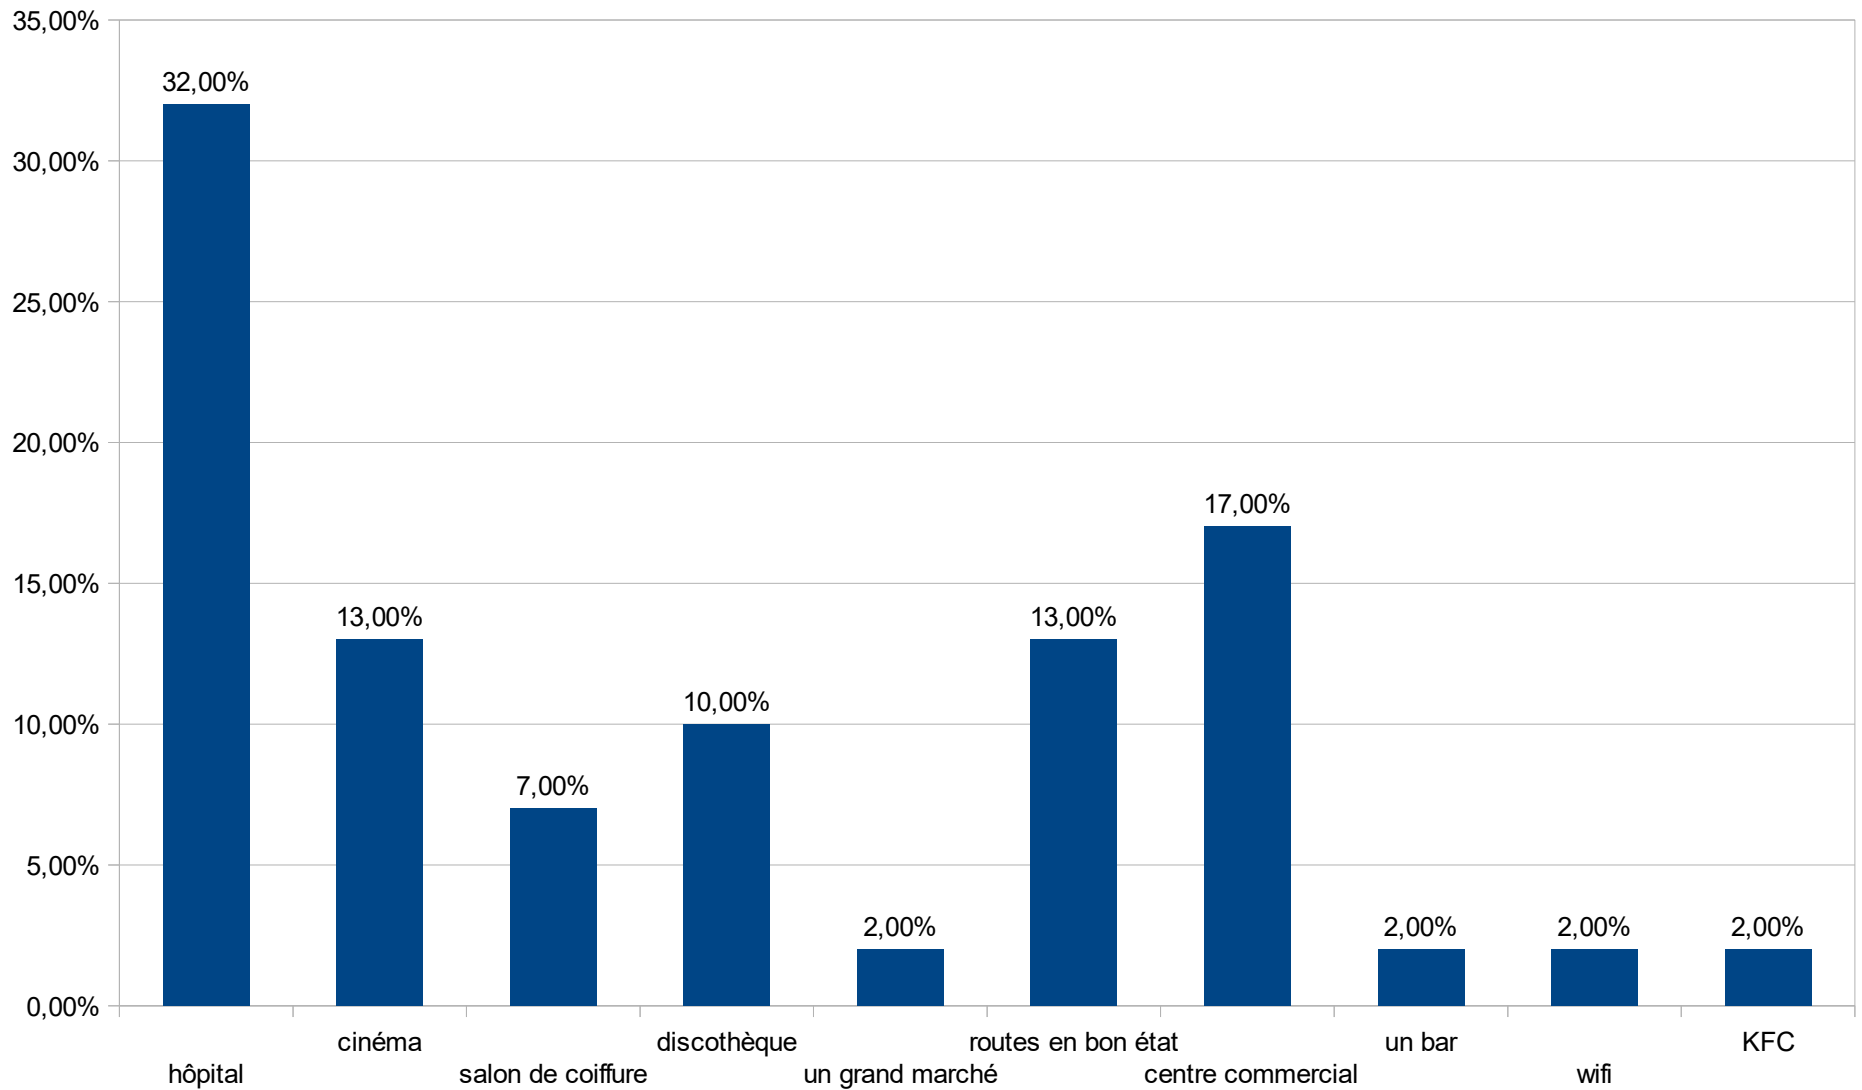

Rencontre Lycéens – Mairie de Mana 13 octobre 2015

Résultats des sondages réalisés par les élèves de
1ère ES du LPO Elfort de Mana du 30 septembre
au 7 octobre 2015

Sondages réalisés auprès de 307 lycéens du LPO Elfort de Mana

Auriez-vous envie de vivre votre vie d'adulte à Mana?

oui
non

Comment trouvez-vous la commune de Mana?

Trouvez-vous la commune de Mana suffisamment aménagée?

Appréciez-vous le fait d'avoir une piscine à Mana?

Sondage réalisé auprès de 60 élèves du LPO Elfort de Mana

Qu'aimeriez-vous avoir à Mana en priorité pour rendre votre vie plus agréable?

Imagine Mana en 2030

Productions artistiques et littéraires réalisées
par les élève de 1ère L du LPO Elfort de Mana