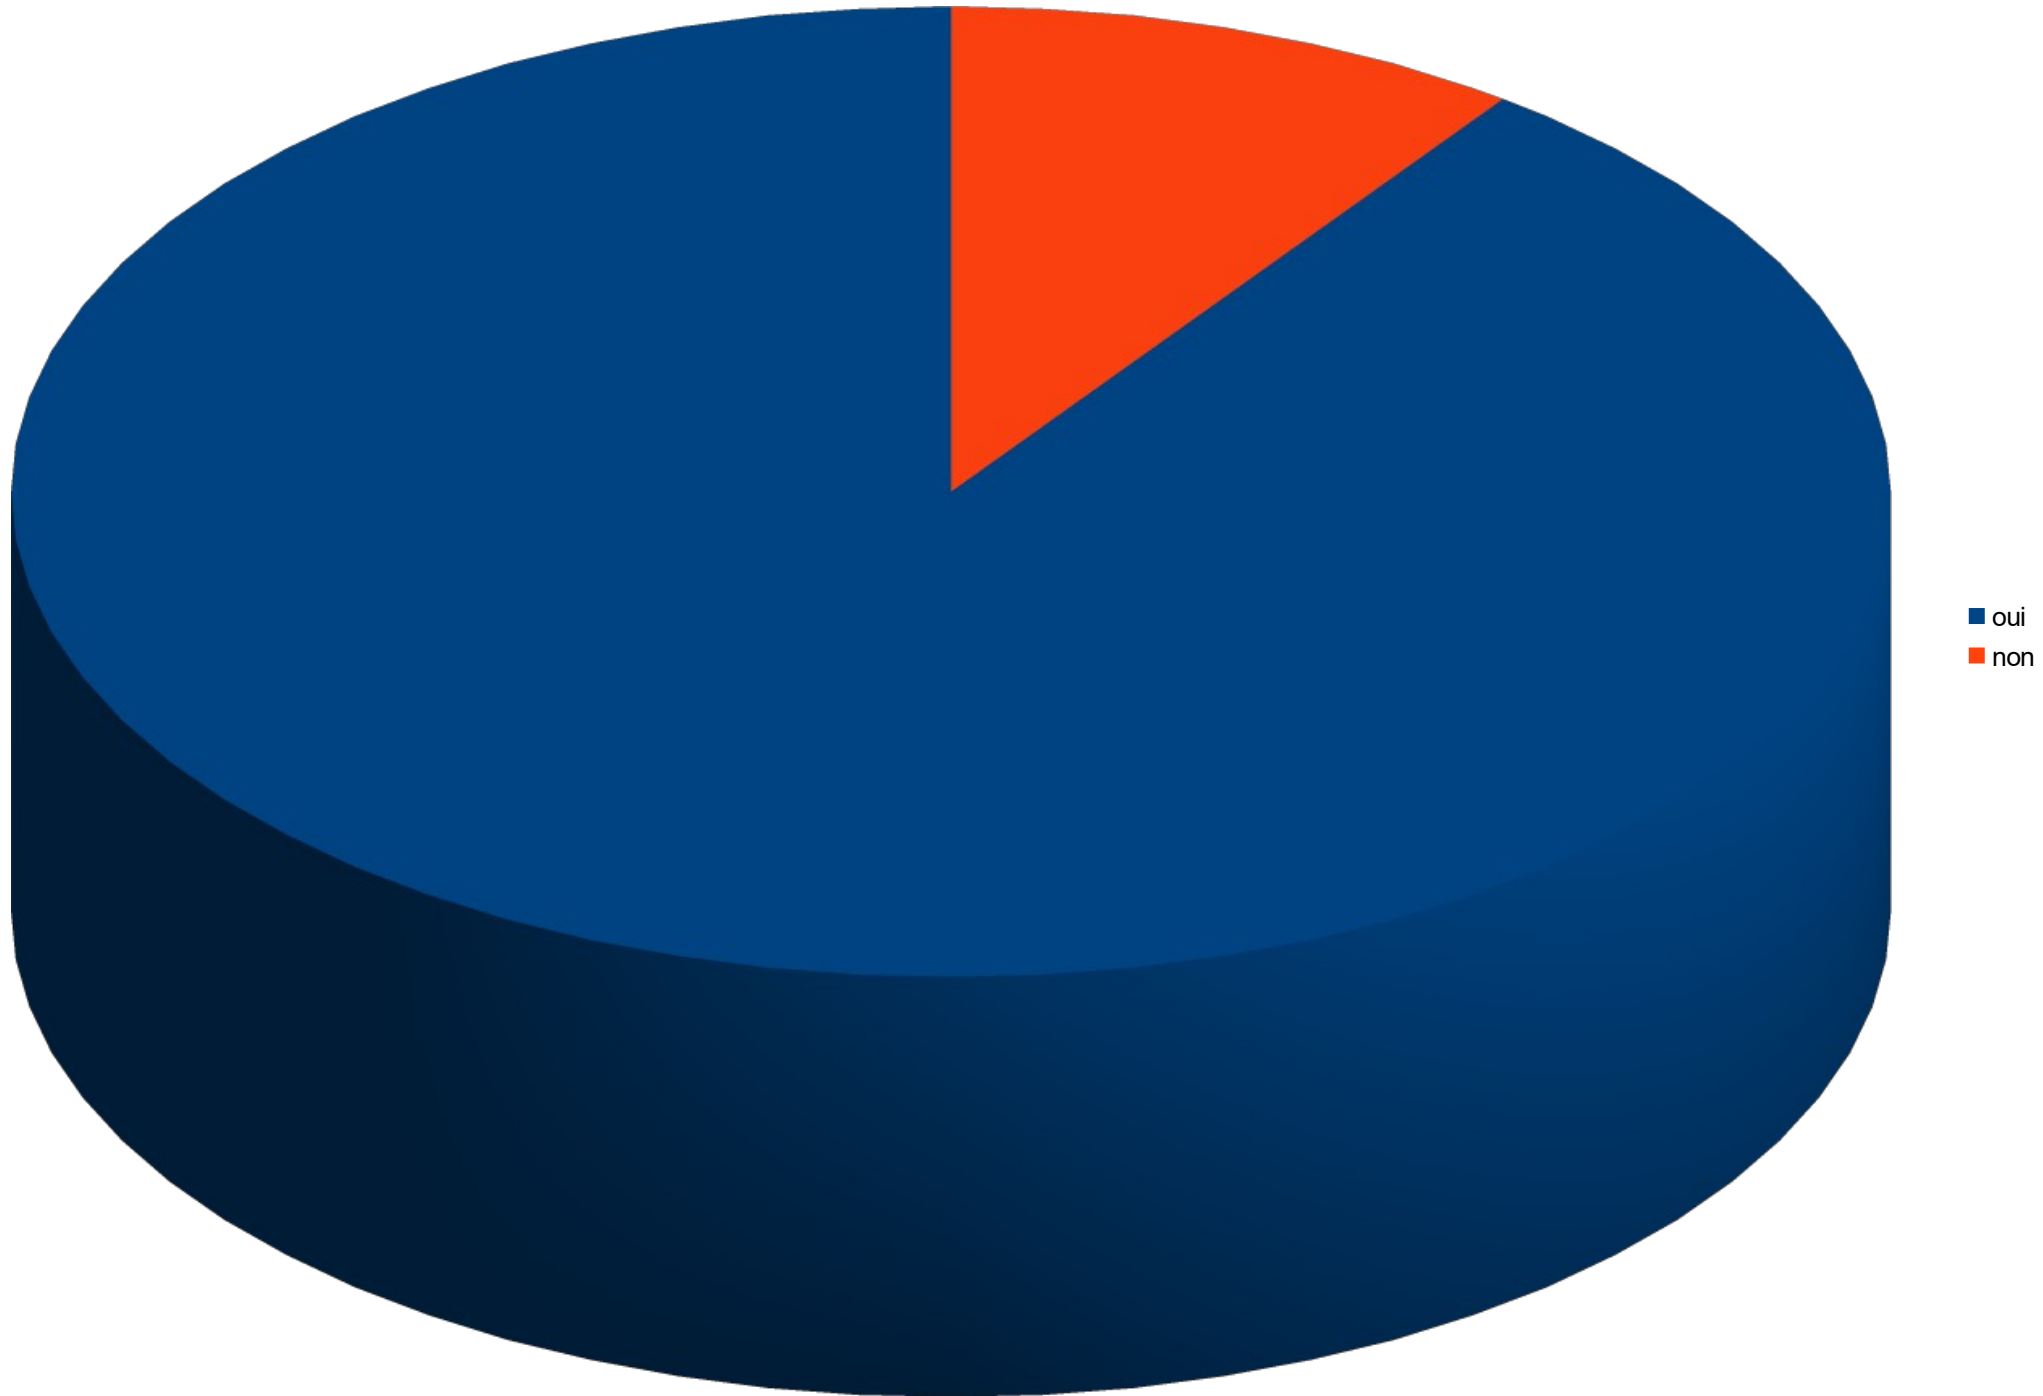

Rencontre Lycéens – Mairie de Mana 13 octobre 2015

Résultats des sondages réalisés par les élèves de
1ère ES du LPO Elfort de Mana du 30 septembre
au 7 octobre 2015

Sondages réalisés auprès de 307 lycéens du LPO Elfort de Mana

Auriez-vous envie de vivre votre vie d'adulte à Mana?

oui
non

Comment trouvez-vous la commune de Mana?

Trouvez-vous la commune de Mana suffisamment aménagée?

Appréciez-vous le fait d'avoir une piscine à Mana?

Sondage réalisé auprès de 60 élèves du LPO Elfort de Mana

Qu'aimeriez-vous avoir à Mana en priorité pour rendre votre vie plus agréable?

Imagine Mana en 2030

Productions artistiques et littéraires réalisées
par les élève de 1ère L du LPO Elfort de Mana