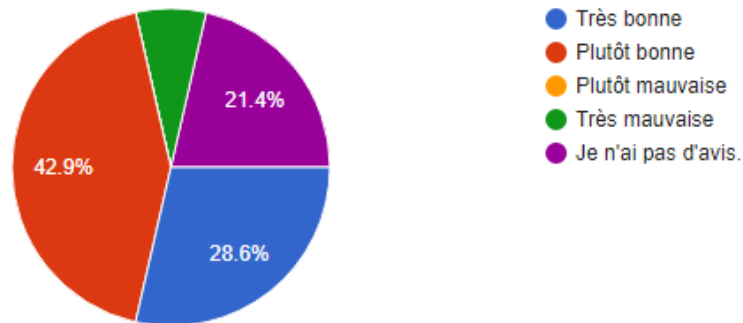

Est-ce que les informations données ont été claires ?

14 responses

Est-ce que les informations données ont été utiles pour construire votre projet ?

14 responses

Votre avis sur nos BTS

Quelle image avez-vous du lycée Léopold Elfort de Mana ?

14 responses

Seriez-vous intéressé(e) par un ou plusieurs de nos trois BTS ?

14 responses

Si oui, pourquoi ?

14 responses

Comptez-vous mettre un ou plusieurs de nos trois BTS dans vos vœux Parcoursup ?

13 responses