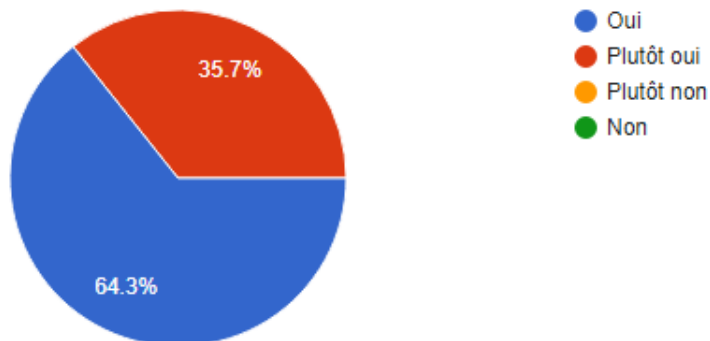

Compte-rendu des résultats de l'enquête

Forum Postbac du lycée Elie Castor à Kourou

Votre avis sur la présentation de notre formation

Avez-vous été bien accueilli ?

14 responses

- Oui
- Plutôt oui
- Plutôt non
- Non

Est-ce que les informations données ont été claires ?

14 responses

Est-ce que les informations données ont été utiles pour construire votre projet ?

14 responses

Votre avis sur nos BTS

Quelle image avez-vous du lycée Léopold Elfort de Mana ?