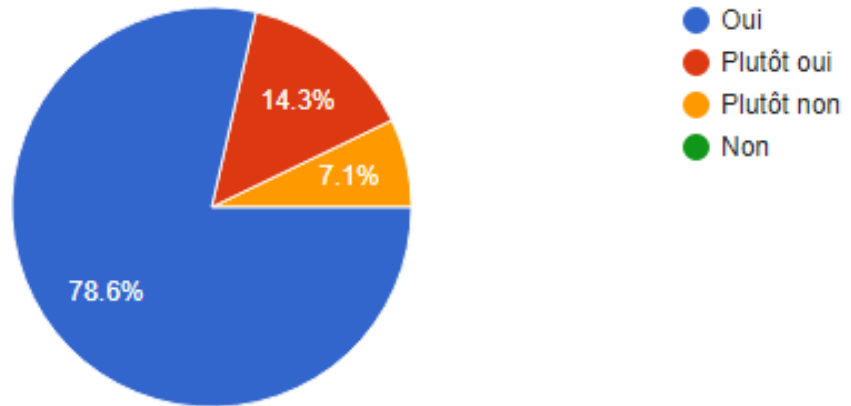

Compte-rendu des résultats de l'enquête

Forum Postbac du lycée Elie Castor à Kourou

Votre avis sur la présentation de notre formation

Avez-vous été bien accueilli ?

14 responses

- Oui
- Plutôt oui
- Plutôt non
- Non

Est-ce que les informations données ont été claires ?

14 responses

Est-ce que les informations données ont été utiles pour construire votre projet ?

14 responses

Votre avis sur nos BTS

Quelle image avez-vous du lycée Léopold Elfort de Mana ?